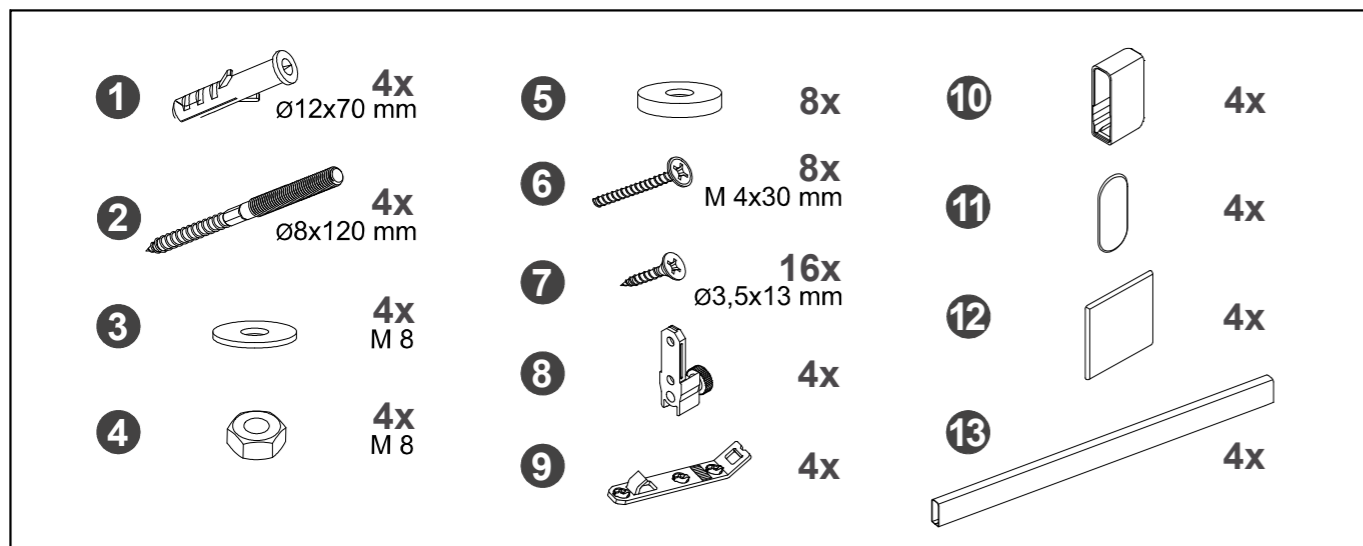

TITAN I

DVODJELNI UMIVAONIK + BAZA S DVIJE LADICE
LAVABO DOPPIO + BASE CON DUE CASSETTI
DOUBLE WASHBASIN + BASE WITH TWO SHELVES

AQUAESTIL

8 PODEŠAVANJE / REGOLAZIONE / ADJUSTMENT:

A) Podešavanje visine / Regolazione in altezza / Height adjustment

B) Podešavanje ljevo-desno / Regolazione laterale / Side adjustment

C) Podešavanje odmaka fronte / Regolazione del gioco frontale / Front gap adjustment

D) Podešavanje brzine otvaranja ladice / Forza di sgancio / Activation force