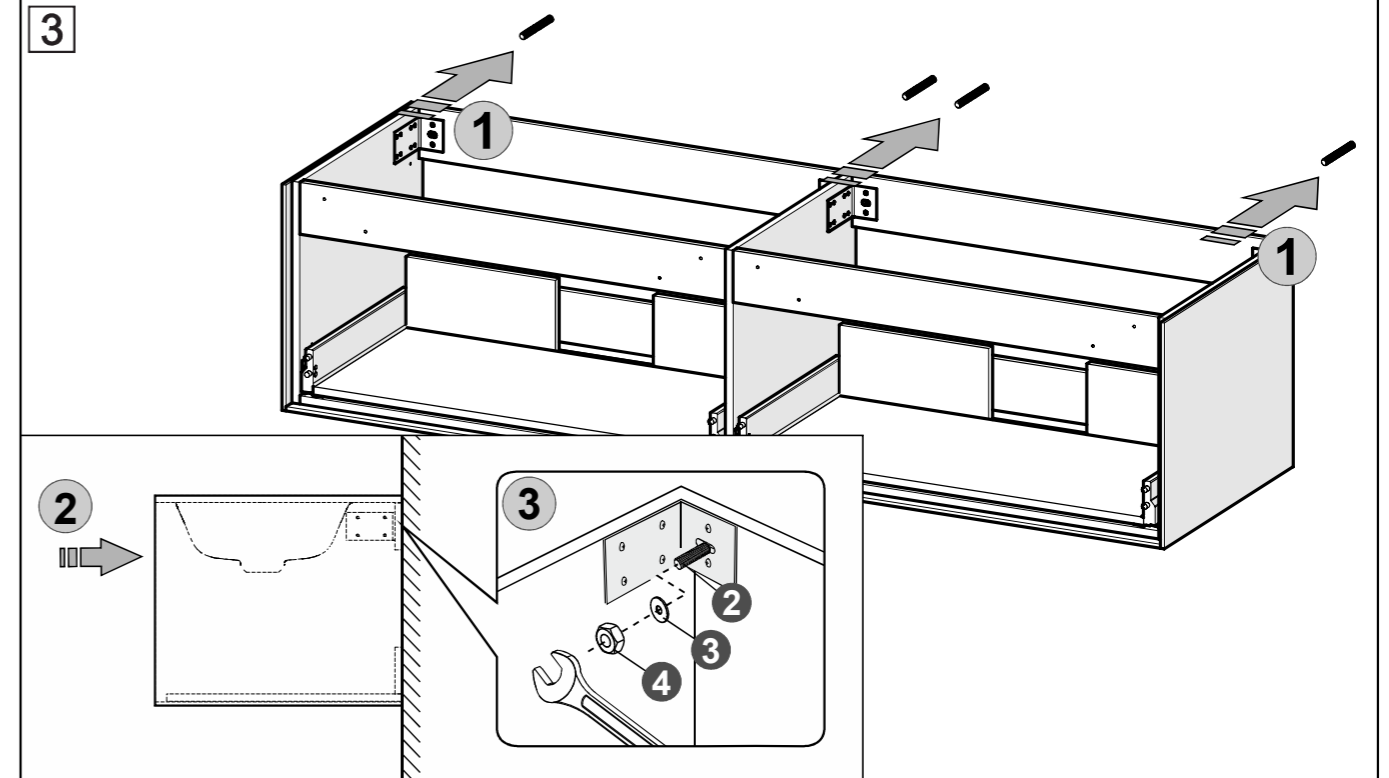

TITAN I

DVODJELNI UMIVAONIK + BAZA S DVIJE LADICE
LAVABO DOPPIO + BASE CON DUE CASSETTI
DOUBLE WASHBASIN + BASE WITH TWO SHELVES

AQUAESTIL

8 PODEŠAVANJE / REGOLAZIONE / ADJUSTMENT:

A) Podešavanje visine / Regolazione in altezza / Height adjustment

B) Podešavanje ljevo-desno / Regolazione laterale / Side adjustment

C) Podešavanje odmaka fronte / Regolazione del gioco frontale / Front gap adjustment

D) Podešavanje brzine otvaranja ladice / Forza di sgancio / Activation force