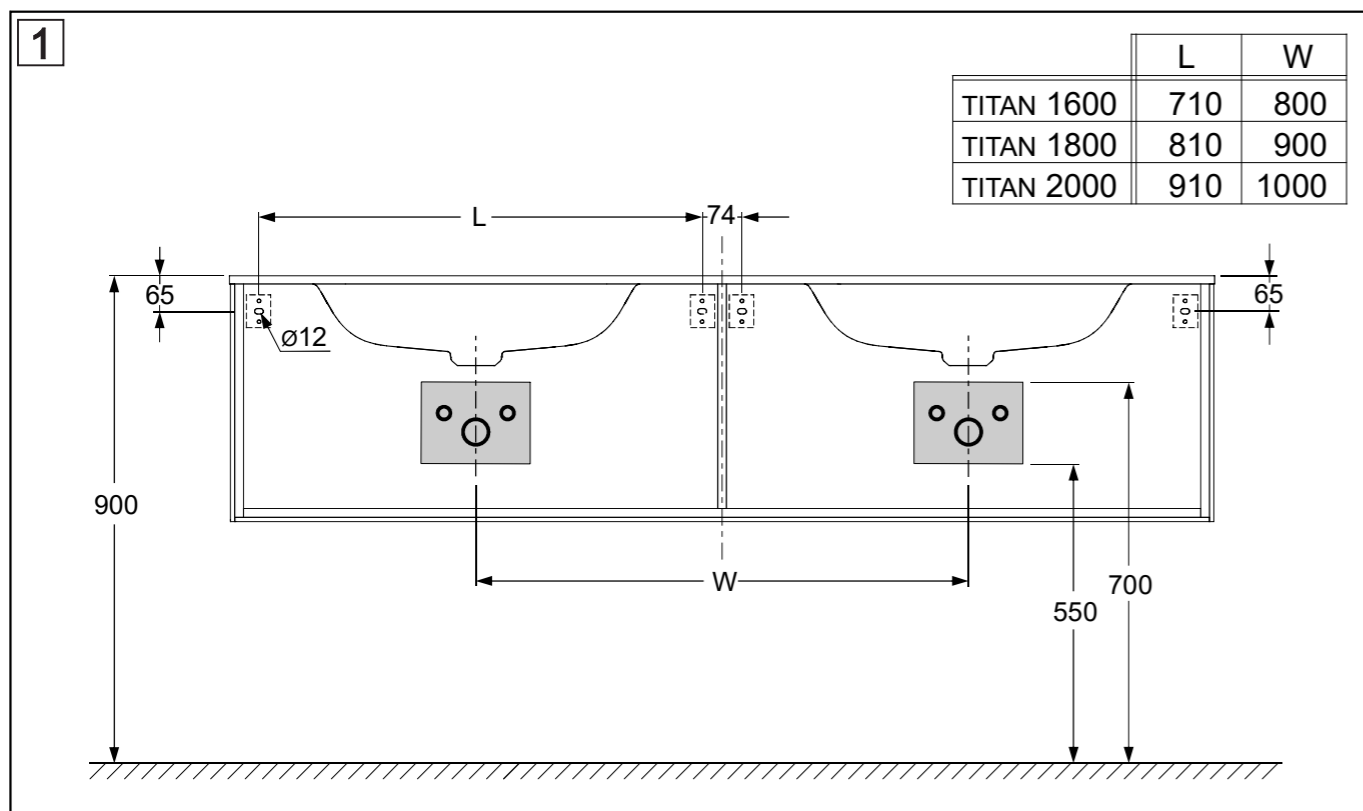

TITAN I

DVODJELNI UMIVAONIK + BAZA S DVIJE LADICE
LAVABO DOPPIO + BASE CON DUE CASSETTI
DOUBLE WASHBASIN + BASE WITH TWO SHELVES

AQUAESTIL

8 PODEŠAVANJE / REGOLAZIONE / ADJUSTMENT:

A) Podešavanje visine / Regolazione in altezza / Height adjustment