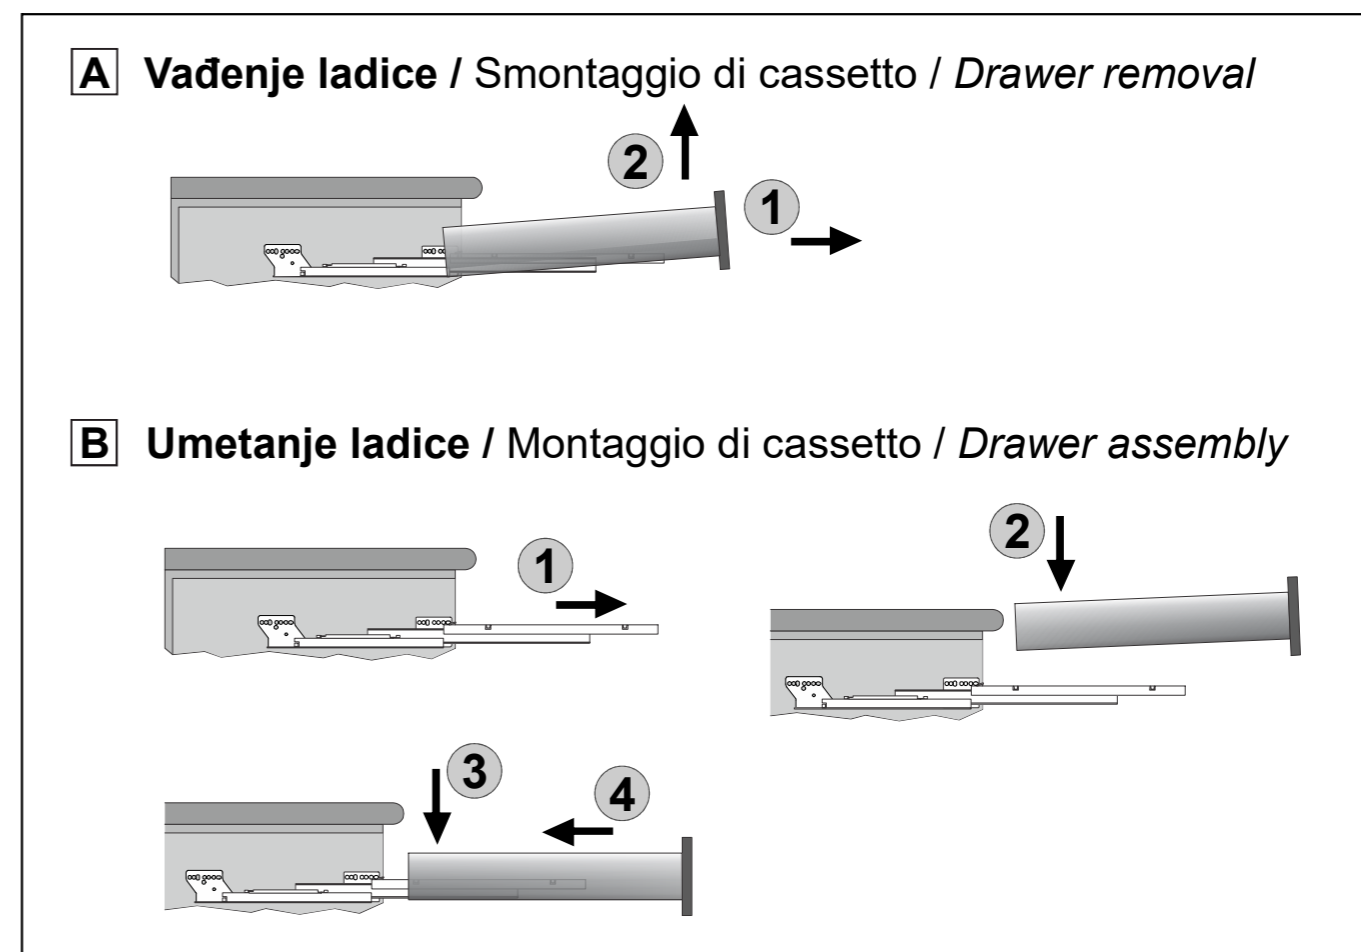

TITAN I

DVODJELNI UMIVAONIK + BAZA S DVIJE LADICE
LAVABO DOPPIO + BASE CON DUE CASSETTI
DOUBLE WASHBASIN + BASE WITH TWO SHELVES

AQUAESTIL

8 PODEŠAVANJE / REGOLAZIONE / ADJUSTMENT:

A) Podešavanje visine / Regolazione in altezza / Height adjustment

B) Podešavanje ljevo-desno / Regolazione laterale / Side adjustment

C) Podešavanje odmaka fronte / Regolazione del gioco frontale / Front gap adjustment

D) Podešavanje brzine otvaranja ladice / Forza di sgancio / Activation force