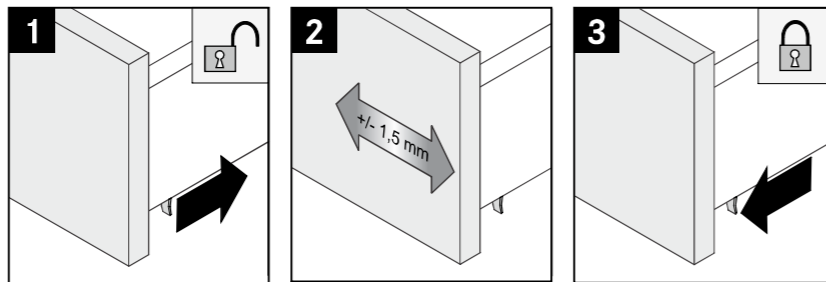

TITAN I

DVODJELNI UMIVAONIK + BAZA S DVIJE LADICE
LAVABO DOPPIO + BASE CON DUE CASSETTI
DOUBLE WASHBASIN + BASE WITH TWO SHELVES

AQUAESTIL

8 PODEŠAVANJE / REGOLAZIONE / ADJUSTMENT:

A) Podešavanje visine / Regolazione in altezza / Height adjustment

B) Podešavanje ljevo-desno / Regolazione laterale / Side adjustment

C) Podešavanje odmaka fronte / Regolazione del gioco frontale / Front gap adjustment

D) Podešavanje brzine otvaranja ladice / Forza di sgancio / Activation force