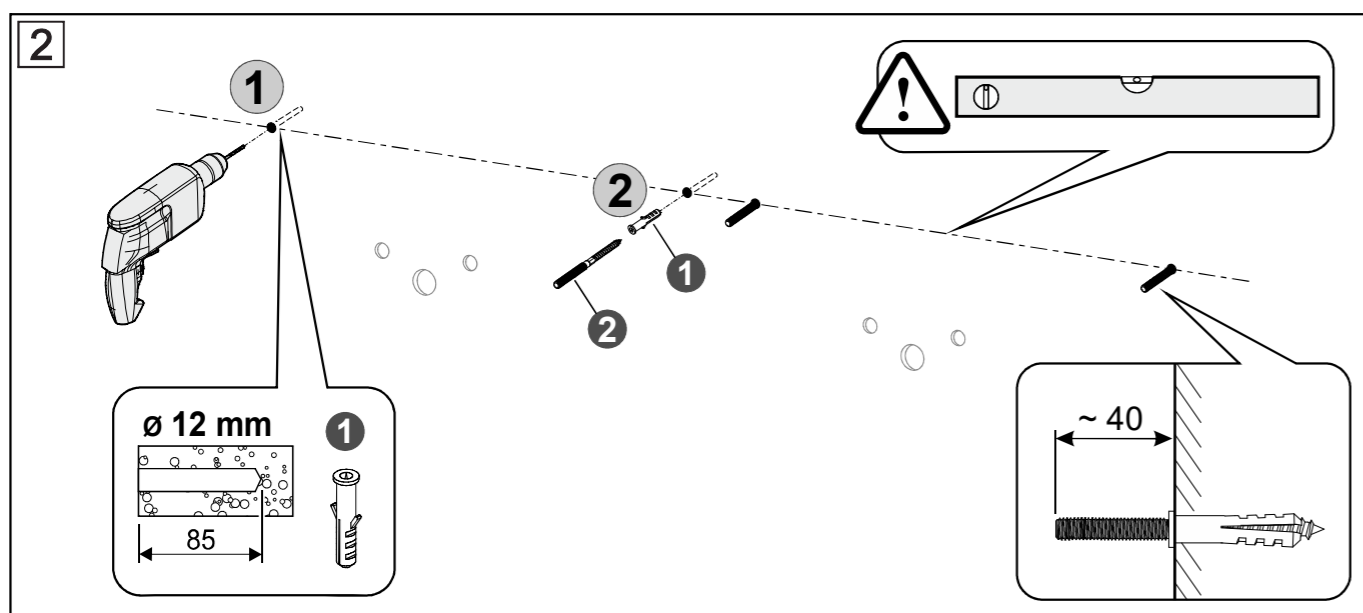

TITAN I

DVODJELNI UMIVAONIK + BAZA S DVIJE LADICE
LAVABO DOPPIO + BASE CON DUE CASSETTI
DOUBLE WASHBASIN + BASE WITH TWO SHELVES

AQUAESTIL

8 PODEŠAVANJE / REGOLAZIONE / ADJUSTMENT:

A) Podešavanje visine / Regolazione in altezza / Height adjustment

B) Podešavanje ljevo-desno / Regolazione laterale / Side adjustment

C) Podešavanje odmaka fronte / Regolazione del gioco frontale / Front gap adjustment

D) Podešavanje brzine otvaranja ladice / Forza di sgancio / Activation force