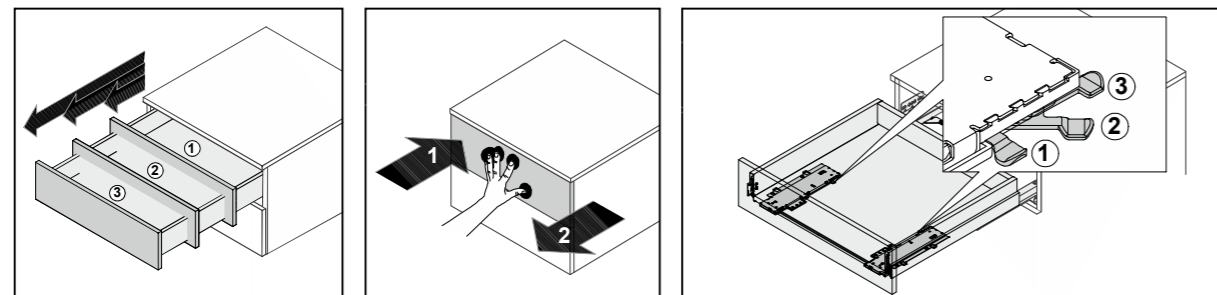

TITAN I

DVODJELNI UMIVAONIK + BAZA S DVIJE LADICE
LAVABO DOPPIO + BASE CON DUE CASSETTI
DOUBLE WASHBASIN + BASE WITH TWO SHELVES

AQUAESTIL

8 PODEŠAVANJE / REGOLAZIONE / ADJUSTMENT:

A) Podešavanje visine / Regolazione in altezza / Height adjustment

B) Podešavanje ljevo-desno / Regolazione laterale / Side adjustment

C) Podešavanje odmaka fronte / Regolazione del gioco frontale / Front gap adjustment

D) Podešavanje brzine otvaranja ladice / Forza di sgancio / Activation force