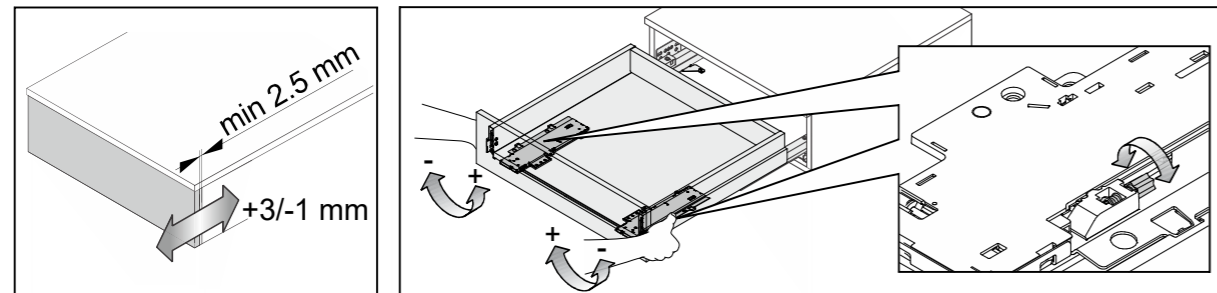

TITAN I

DVODJELNI UMIVAONIK + BAZA S DVIJE LADICE
LAVABO DOPPIO + BASE CON DUE CASSETTI
DOUBLE WASHBASIN + BASE WITH TWO SHELVES

AQUAESTIL

8 PODEŠAVANJE / REGOLAZIONE / ADJUSTMENT:

A) Podešavanje visine / Regolazione in altezza / Height adjustment

B) Podešavanje ljevo-desno / Regolazione laterale / Side adjustment

C) Podešavanje odmaka fronte / Regolazione del gioco frontale / Front gap adjustment

D) Podešavanje brzine otvaranja ladice / Forza di sgancio / Activation force