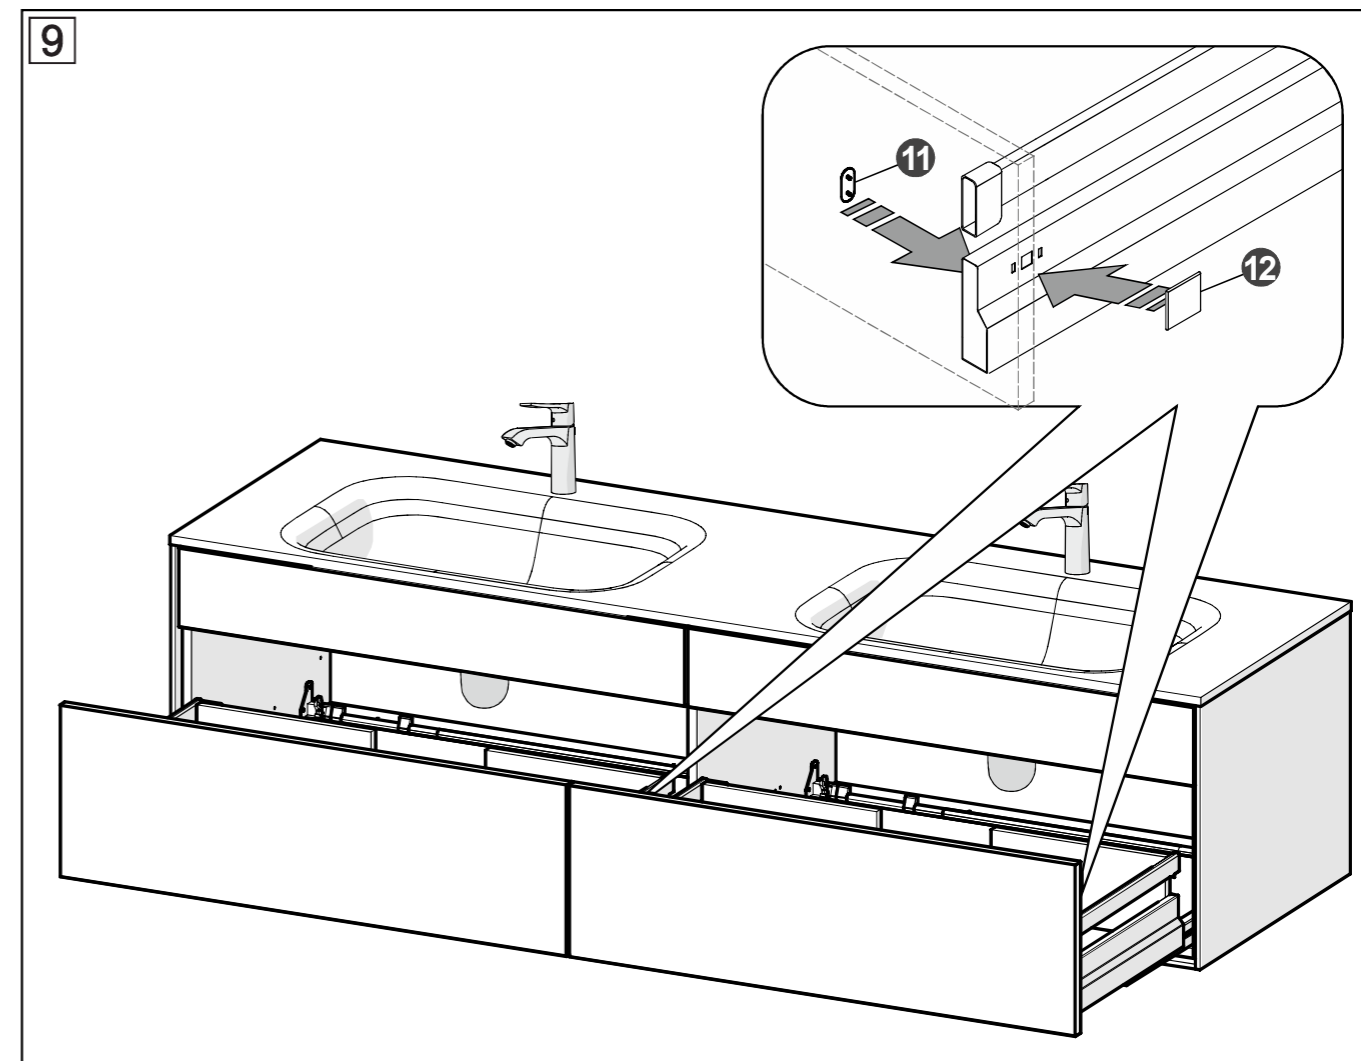

TITAN I

DVODJELNI UMIVAONIK + BAZA S DVIJE LADICE
LAVABO DOPPIO + BASE CON DUE CASSETTI
DOUBLE WASHBASIN + BASE WITH TWO SHELVES

AQUAESTIL

8 PODEŠAVANJE / REGOLAZIONE / ADJUSTMENT:

A) Podešavanje visine / Regolazione in altezza / Height adjustment

B) Podešavanje ljevo-desno / Regolazione laterale / Side adjustment

C) Podešavanje odmaka fronte / Regolazione del gioco frontale / Front gap adjustment

D) Podešavanje brzine otvaranja ladice / Forza di sgancio / Activation force