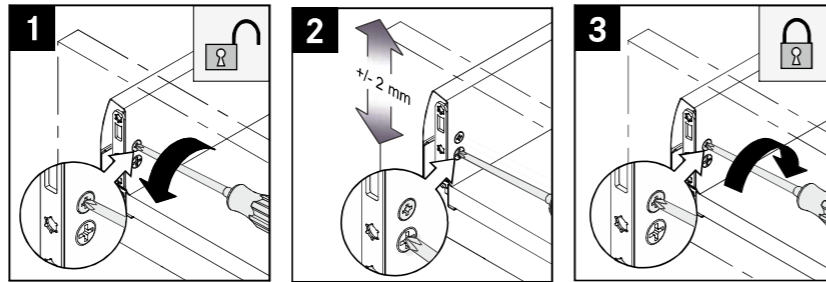

TITAN I

DVODJELNI UMIVAONIK + BAZA S DVIJE LADICE
LAVABO DOPPIO + BASE CON DUE CASSETTI
DOUBLE WASHBASIN + BASE WITH TWO SHELVES

AQUAESTIL

8 PODEŠAVANJE / REGOLAZIONE / ADJUSTMENT:

A) Podešavanje visine / Regolazione in altezza / Height adjustment

B) Podešavanje ljevo-desno / Regolazione laterale / Side adjustment

C) Podešavanje odmaka fronte / Regolazione del gioco frontale / Front gap adjustment

D) Podešavanje brzine otvaranja ladice / Forza di sgancio / Activation force